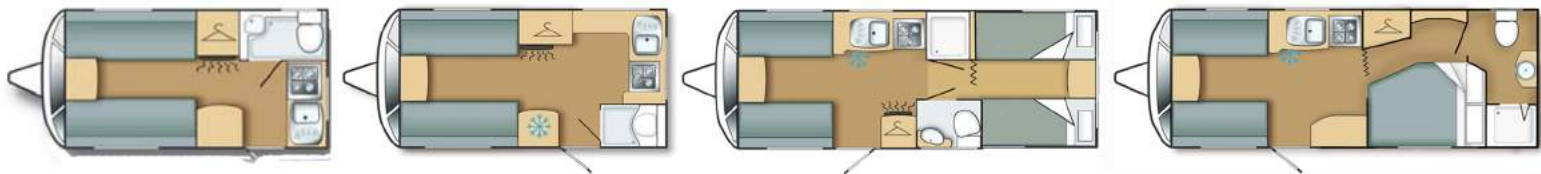

ARIVA/STELLAR

Live a lunar life!

Lexon
De Lexon serie van Lunar staat bekend om zijn prachtige vastbed indelingen. De Lexon SB heeft 2 aparte vaste bedden en een royale voorzit terwijl de SE een tweepersoons vastbed heeft met dit jaar als noviteit: een bad/omkleedruimte over de volle breedte van de caravan. Beide caravans bezitten een separate doucheruimte zodat u deze ook écht kunt gebruiken tijdens uw vakantie.

LEXON SB/SE

Ariva

Stellar

Lexon SB

Lexon SE

Slaap plaatsen:	2	2	4	4
Binnenlengte:	3630 mm	4200 mm	5790 mm	5790 mm
Lengte exclusief dissel:	4280 mm	4865 mm	6460 mm	6460 mm
Lengte inclusief dissel:	5180 mm	5765 mm	7360 mm	7360 mm
Totale breedte:	2020 mm	2280 mm	2280 mm	2280 mm
Totale hoogte:	2600 mm	2600 mm	2600 mm	2600 mm
Maximale stahoogte:	1908 mm	1908 mm	1908 mm	1908 mm
Binnen breedte:	1890 mm	2140 mm	2140 mm	2140 mm
Bandenmaat:	175/65 R 14	185 R 14 C	185 R 14 C	185 R 14 C
Bandendruk:	3,8 bar	4,2 bar	4,5 bar	4,5 bar
Omloopmaat:	7940 mm	8410 mm	10000 mm	10000 mm
Bedmaten:	1x 1865x1862 of 2x 1862x653	1x 2132x1882 of 2x 1882x756	2x 1990x750 en 1x 2132x1550	1x 1924x1550 en 1x 2132x1550
Leeggewicht:	815 kg	955 kg	1200 kg	1210 kg
Toelaatbaar gewicht:	1000 kg	1250 kg	1500 kg	1500 kg