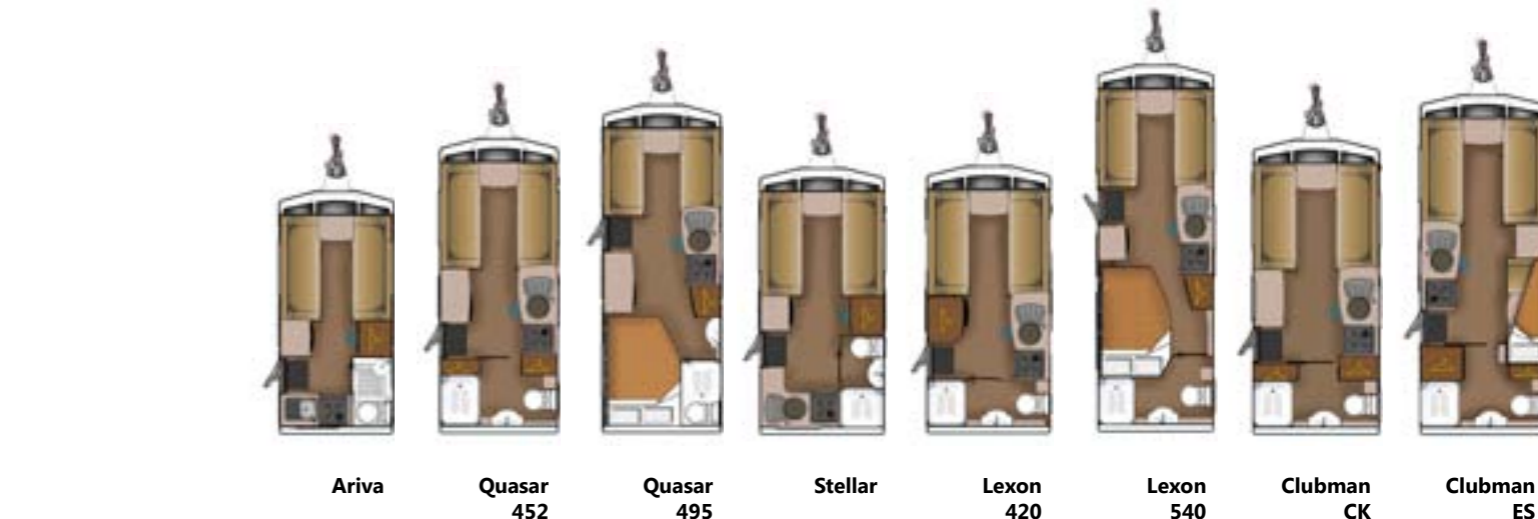

Ariva	Quasar 452	Quasar 495	Stellar	Lexon 420	Lexon 540	Clubman CK	Clubman ES
Personen	2	2	4	2	2	4	2	4
Binnenlengte	3630	4632	5288	4178	4188	5775	4600	5412
Totale lengte	5180	6170	6813	5753	5761	7349	6174	6986
Totale breedte	2020	2160	2160	2260	2280	2280	2280	2280
Totale hoogte	2600	2600	2600	2650	2650	2650	2650	2650
Stahoogte	1910	1910	1910	1950	1950	1950	1950	1950
Bandenmaat	175/65 R14	185 R14 C	185 R14 C	185 R14 C	185 R14 C	185 R14 C	185 R14 C	185 R14 C
Disselhoogte	440	440	440	440	440	440	440	440
Leeggewicht (kg)	815	990	1090	975	935	1215	1080	1200
Bedmaten	1x 1885x1862 2x 1882x683	1x 2012x1882 2x 1882x693	1x 2012x1562 1x 1907x1378	1x 2132x1882 2x 1882x756	1x 2132x1882 2x 1882x756	1x 2132x1688 1x 1907x1378	1x 2012x1882 2x 1882x756	1x 2012x1882 2x 1882x756 2x 1830x653
Toelaatbaar (kg)	1000	1300	1500	1300	1300	1500	1500	1500
Omloopmaat	7880	8880	9450	8430	8550	10130	8900	9720

* gewichten en maten kunnen 5% afwijken
** totale hoogte gemeten inclusief antenne (evt. demontabel)

- **A Q L C** Eco Camel besparende douchekop
- **A Q L C** Vuil wasgoed zak
- **A Q L C** C250 CWE elektrische spoeling toilet
- **A Q L C** Lichtgewicht vrijstaande tafel
- **A Q L C** Ladenkastje met uittrek blad
- **A Q L C** Kastdeuren in hardhout chestnut met inleg
- **A Q L C** Diepere grotere keuken bovenkasten
- **A Q L C** Keuken kasten met perspex inleg (met verlichting bij C)
- **A Q L C** Spinflo 3-pits gasstel met één elektrische kookplaat
- **A Q L C** Gasgrill met elektrische ontsteking
- **A Q L C** Gasoven met elektrische ontsteking
- **A Q L C** Aluminium frame lattenbodems
- **A Q L C** Aluminium frame vastbed lattenbodem
- **A Q L C** Pocket binnenvering matras vaste bedden
- **A Q L C** Midi Heki dakluik
- **A Q L C** Heki II dakluik
- **A Q L C** LED plafonniers

- **A Q L C** LED spots
- **A Q L C** LED verlichting boven aanrecht
- **A Q L C** Sanyo digitale magnetron
- **A Q L C** Thetfort 112 ltr elektrische koelkast met LED display
- **A Q L C** Nieuwe style waterkraan
- **A Q L C** Truma wateraansluiting exterieur met filter
- **A Q L C** Buitendouche (optie) aansluitpunt
- **A Q L C** Emaill bronskleurige wasbak (zwart emaille bij L + C)
- **A Q L C** Wasbak afdek met plastic inzetbak
- **A Q L C** Controle paneel met accu meter indicatie
- **A Q L C** Radio/CD/MP3-speler met speakers
- **A Q L C** Status TV antenne digitaal
- **A Q L C** TV aansluiting op twee plaatsen
- **A Q L C** Digitale TV aansluiting in accubox
- **A Q L C** Lage voltage cooltouch LED verlichting voorzit
- **A Q L C** LED verlichting in kledingkast
- **A Q L C** Lage voltage cooltouch LED verlichting in slaapkamer